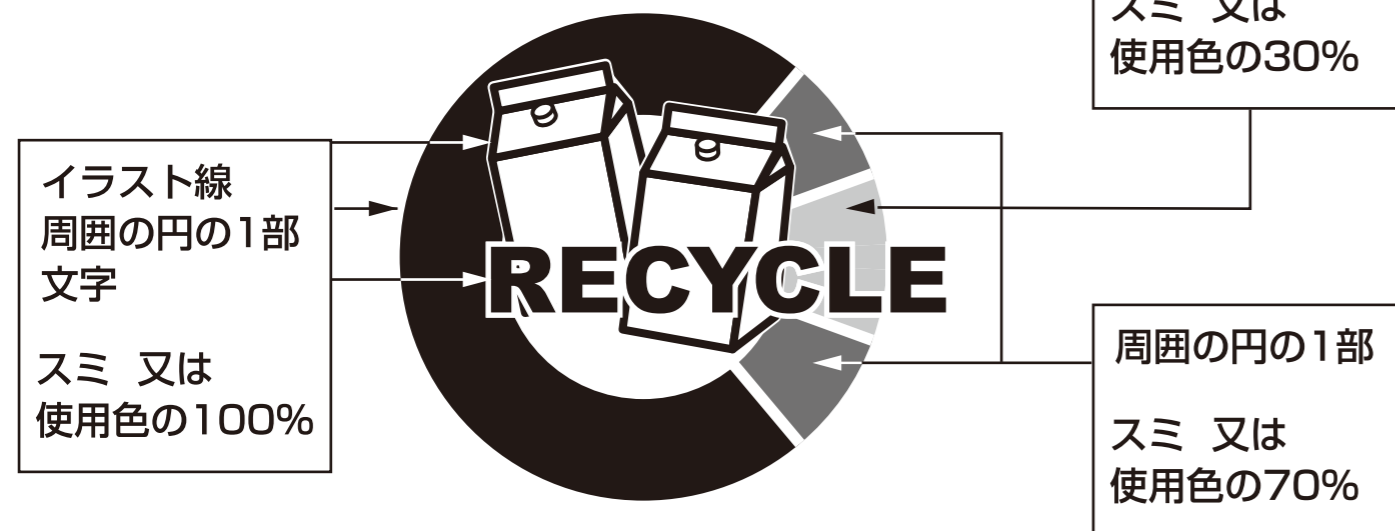

酒・アルミ付紙パックリサイクルマーク 活用マニュアル

基本マーク【3色使い】

指定色

1-【青】
DIC222
C100+M70

2-【黒】
K100

3-【赤】
DIC156
M100+Y100

基本マーク【1色使い】

スミ 又は 使用色

〈マーク〉+〈コピー〉使用例

※指定マークとコピーの組合せ方はフリーとなります。コピーの内容、サイズ、フォントなどは独自に作成できます。下記使用例は1例です。フリーでご使用の場合は見た目の印象に、ご考慮ください。

上下使い 推奨バランス

※指定マークを小さくした時、蓋の赤い部分が見えなくなる場合は白で表現してください。

左記基本マーク【3色使い】と文字の組み合わせ

左記基本マーク【1色使い】と文字の組み合わせ