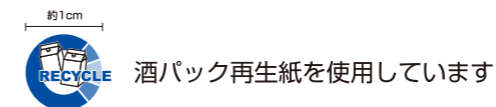

〈マーク〉+〈コピー〉使用例

※指定マークとコピーの組合せ方はフリーとなります。コピーの内容、サイズ、フォントなどは独自に作成できます。下記使用例は1例です。フリーでご使用の場合は見た目の印象に、ご考慮ください。

上下使い 推奨バランス

※指定マークを小さくした時、蓋の赤い部分が見えなくなる場合は白で表現してください。

左記基本マーク【3色使い】と文字の組み合わせ

左記基本マーク【1色使い】と文字の組み合わせ

よこ使い 推奨バランス

左記基本マーク【3色使い】と文字の組み合わせ

左記基本マーク【1色使い】と文字の組み合わせ

コピー 12pt 新ゴシックR 色スミ70%

コピー 12pt 新ゴシックR 色スミ70%

コピー 9pt 新ゴシックR 色スミ100%

コピー 9pt 新ゴシックR 色スミ100%