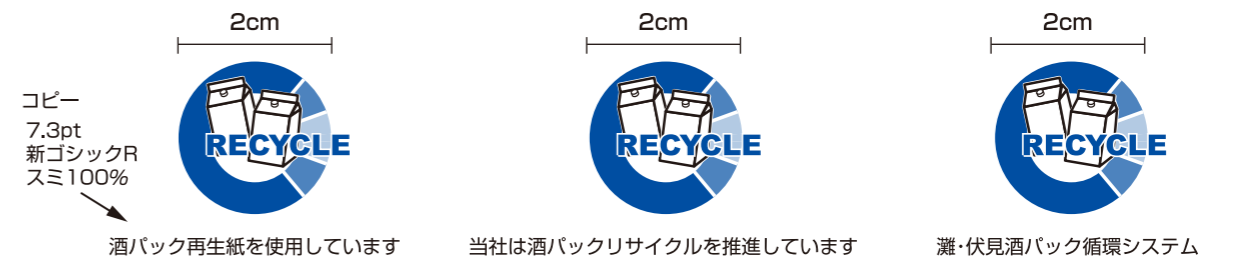

酒・アルミ付紙パックリサイクルマーク 活用マニュアル

基本マーク【3色使い】

指定色

1-【青】
DIC222
C100+M70

2-【黒】
K100

3-【赤】
DIC156
M100+Y100

基本マーク【1色使い】

スミ 又は 使用色

〈マーク〉+〈コピー〉使用例

※指定マークとコピーの組合せ方はフリーとなります。コピーの内容、サイズ、フォントなどは独自に作成できます。下記使用例は1例です。フリーでご使用の場合は見た目の印象に、ご考慮ください。

上下使い 推奨バランス

※指定マークを小さくした時、蓋の赤い部分が見えなくなる場合は白で表現してください。

左記基本マーク【3色使い】と文字の組み合わせ

左記基本マーク【1色使い】と文字の組み合わせ