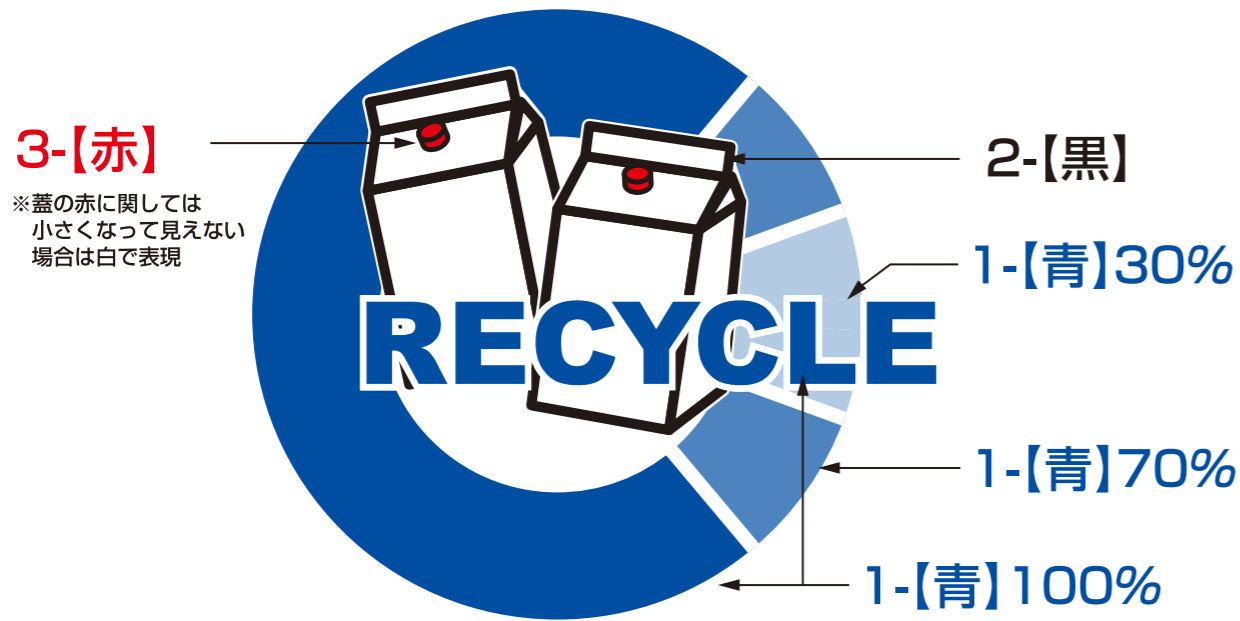

酒・アルミ付紙パックリサイクルマーク 活用マニュアル

基本マーク【3色使い】

指定色

1-【青】
DIC222
C100+M70

2-【黒】
K100

3-【赤】
DIC156
M100+Y100

基本マーク【1色使い】

スミ 又は 使用色

〈マーク〉+〈コピー〉使用例

※指定マークとコピーの組合せ方はフリーとなります。コピーの内容、サイズ、フォントなどは独自に作成できます。下記使用例は1例です。フリーでご使用の場合は見た目の印象に、ご考慮ください。

上下使い 推奨バランス

※指定マークを小さくした時、蓋の赤い部分が見えなくなる場合は白で表現してください。

左記基本マーク【3色使い】と文字の組み合わせ

左記基本マーク【1色使い】と文字の組み合わせ