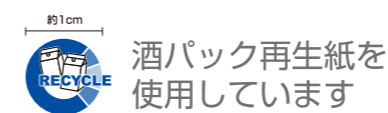

〈マーク〉+〈コピー〉使用例

※指定マークとコピーの組合せ方はフリーとなります。コピーの内容、サイズ、フォントなどは独自に作成できます。下記使用例は1例です。フリーでご使用の場合は見た目の印象に、ご考慮ください。

上下使い 推奨バランス

※指定マークを小さくした時、蓋の赤い部分が見えなくなる場合は白で表現してください。

左記基本マーク【3色使い】と文字の組み合わせ

左記基本マーク【1色使い】と文字の組み合わせ

よこ使い 推奨バランス

左記基本マーク【3色使い】と文字の組み合わせ

左記基本マーク【1色使い】と文字の組み合わせ

コピー 12pt 新ゴシックR 色スミ70%

コピー 12pt 新ゴシックR 色スミ70%

コピー 9pt 新ゴシックR 色スミ100%

コピー 9pt 新ゴシックR 色スミ100%